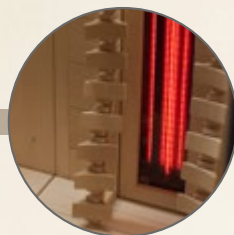

Dossiers ergonomiques, pour un confort inégal